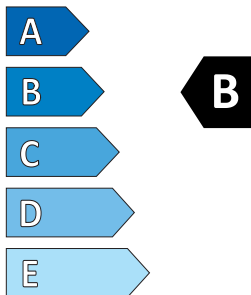

ENERG

MASTERSTEEL

MS6921109030528

235/55ZR18 104 W XL

C1

B

B